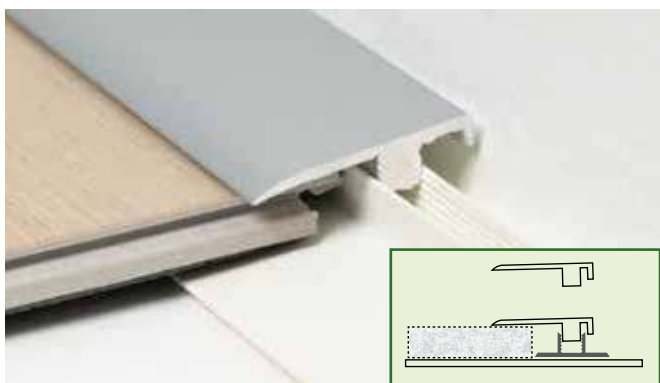

### BATTISCOPA COORDINATO PER SPC E LVT

BATTISCOPA in PVC di colore bianco.

Barra da: 2400 x 50 x 12 mm

Confezione da: 1 pezzo

### PROFILO DI RACCORDO PER SPC

PROFILO in ALLUMINIO COLOR ARGENTO con base in PVC.

Barra da: 2700 x 32 x 5/7,5 mm

Confezione da: 1 pezzo

### PROFILO DI ADATTAMENTO PER SPC

PROFILO in ALLUMINIO COLOR ARGENTO con base in PVC antiurto.

Barra da: 2700 x 31 x 5/7,5 mm

Confezione da: 1 pezzo

### PROFILO PERIMETRALE PER SPC

PROFILO in ALLUMINIO COLOR ARGENTO con base in PVC.

Barra da: 2700 x 25 x 5/7,5 mm

Confezione da: 1 pezzo