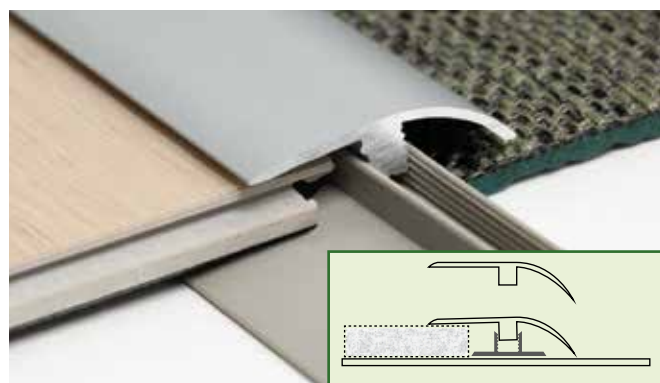

### BATTISCOPA COORDINATO PER SPC E LVT

BATTISCOPA in PVC rivestito nella tonalità del SPC o LVT COLLA DRYBACK coordinato.

Barra da: 2400 x 50 x 12 mm

Confezione da: 1 pezzo

### BATTISCOPA COORDINATO PER SPC E LVT

BATTISCOPA in PVC di colore bianco.

Barra da: 2400 x 50 x 12 mm

Confezione da: 1 pezzo

### PROFILO DI RACCORDO PER SPC

PROFILO in ALLUMINIO COLOR ARGENTO con base in PVC.

Barra da: 2700 x 32 x 5/7,5 mm

Confezione da: 1 pezzo

### PROFILO DI ADATTAMENTO PER SPC

PROFILO in ALLUMINIO COLOR ARGENTO con base in PVC antiurto.

Barra da: 2700 x 31 x 5/7,5 mm

Confezione da: 1 pezzo