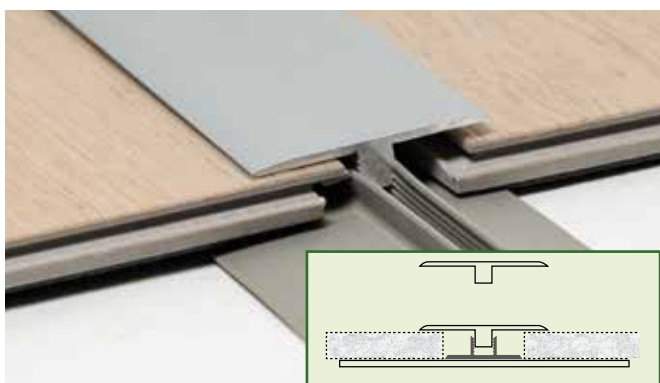

### BATTISCOPA COORDINATO PER SPC E LVT

BATTISCOPA in PVC rivestito nella tonalità del SPC o LVT COLLA DRYBACK coordinato.

Barra da: 2400 x 50 x 12 mm

Confezione da: 1 pezzo

### BATTISCOPA COORDINATO PER SPC E LVT

BATTISCOPA in PVC di colore bianco.

Barra da: 2400 x 50 x 12 mm

Confezione da: 1 pezzo

### PROFILO DI RACCORDO PER SPC

PROFILO in ALLUMINIO COLOR ARGENTO con base in PVC.

Barra da: 2700 x 32 x 5/7,5 mm

Confezione da: 1 pezzo

### PROFILO DI ADATTAMENTO PER SPC

PROFILO in ALLUMINIO COLOR ARGENTO con base in PVC antiurto.

Barra da: 2700 x 31 x 5/7,5 mm

Confezione da: 1 pezzo